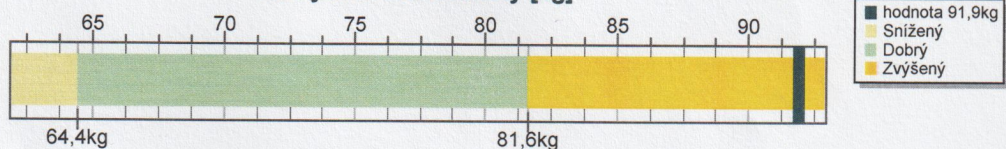

Preventivní testování

Datum 9.5.2024 9:00

Věk 43 muž Typ váhy SC-240

Datum: 9.5.2024
Tělesný tuk: 27,5 %
=36,6 kg

Analyza tělesného tuku [%]

Viscerální tuk: 14 Level

Viscerální tuk [Level]

Výška: 195 cm
Hmotnost: 133,2 kg
BMI: 35,0 kg/m²

Analyza BMI [kg/m²]

Beztuková hmota: 96,6 kg
Svalová hmota: 91,9 kg
=69,0 %
Kosterní svalstvo: 54,7 kg
=41,0 %
Hmotnost kostí: 4,7 kg

Analyza svalové hmoty [kg]

Tělesná voda: 49,2 %
=65,6 kg

Analyza tělesné vody [%]