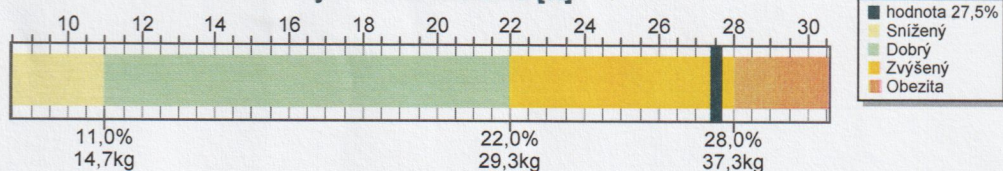

Preventivní testování

Datum 9.5.2024 9:00

Věk 43 muž Typ váhy SC-240

Datum: 9.5.2024
Tělesný tuk: 27,5 %
=36,6 kg

Analyza tělesného tuku [%]

Viscerální tuk: 14 Level

Viscerální tuk [Level]

Výška: 195 cm
Hmotnost: 133,2 kg
BMI: 35,0 kg/m²

Analyza BMI [kg/m²]

Beztuková hmota: 96,6 kg
Svalová hmota: 91,9 kg
=69,0 %
Kosterní svalstvo: 54,7 kg
=41,0 %
Hmotnost kostí: 4,7 kg

Analyza svalové hmoty [kg]

Tělesná voda: 49,2 %
=65,6 kg

Analyza tělesné vody [%]