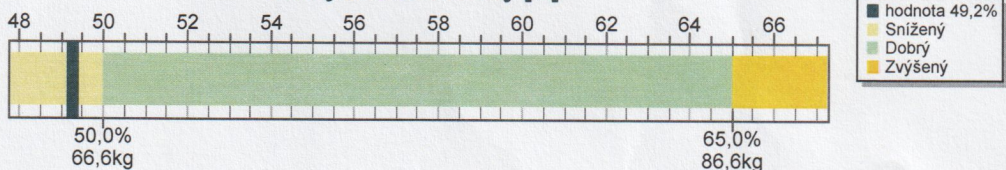

Analyza BMI [kg/m²]

Beztuková hmota: 96,6 kg
Svalová hmota: 91,9 kg
=69,0 %
Kosterní svalstvo: 54,7 kg
=41,0 %
Hmotnost kostí: 4,7 kg

Analyza svalové hmoty [kg]

Tělesná voda: 49,2 %
=65,6 kg

Analyza tělesné vody [%]