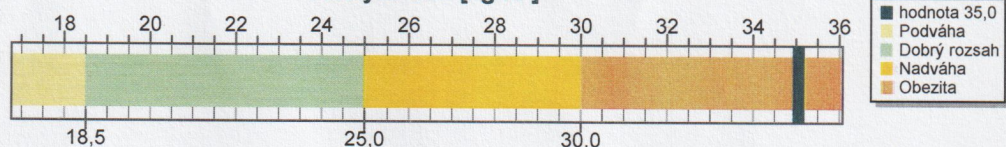

Preventivní testování

Datum 9.5.2024 9:00

Věk 43 muž Typ váhy SC-240

Datum: 9.5.2024
Tělesný tuk: 27,5 %
=36,6 kg

Analyza tělesného tuku [%]

Viscerální tuk: 14 Level

Viscerální tuk [Level]

Výška: 195 cm
Hmotnost: 133,2 kg
BMI: 35,0 kg/m²

Analyza BMI [kg/m²]

Beztuková hmota: 96,6 kg
Svalová hmota: 91,9 kg
=69,0 %
Kosterní svalstvo: 54,7 kg
=41,0 %
Hmotnost kostí: 4,7 kg

Analyza svalové hmoty [kg]

Tělesná voda: 49,2 %
=65,6 kg

Analyza tělesné vody [%]